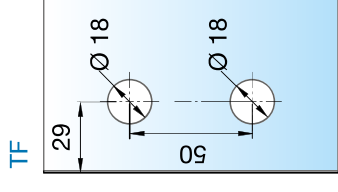

Glasbezugs-
kante
(Außenseite Glas)

Glasbearbeitung für 8 mm

Art-Nr.	Oberfläche	Glasdicke	Artikelbezeichnung	Merkmale	VE/Stück
8128ZN5	glanzverchromt	6/8/10 mm	Duschtürband FARFALLA	90° nach außen hin öffnend, Wandbefestigung mit	1/2
8128ZN1	mattverchromt		Glas-Wand 90°	Langlochverstellung und Abdeckplatte, durchgehende	
8128ZNPVD22	Edelstahltopfik			Dichtung, verdeckte Verschraubung mit Abdeckkappen	
8128ZN35	RAL9005 schwarz matt				
8128ZN36	RAL9005 schwarz glänzend				