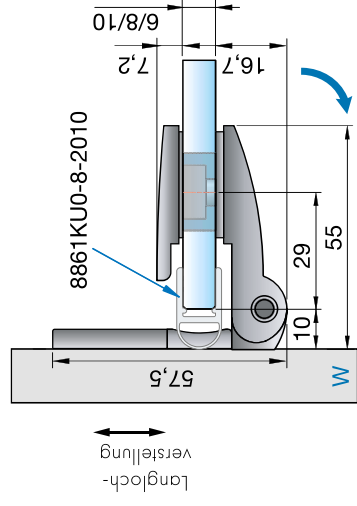

Glasbezugs-
kante
(Außenseite Glas)

Glasbearbeitung für 8 mm

Art-Nr.	Oberfläche	Glasdicke	Artikelbezeichnung	Merkmale	VE/Stück
8128ZN5	glanzverchromt	6/8/10 mm	Duschtürband FARFALLA	90° nach außen hin öffnend, Wandbefestigung mit	1/2
8128ZN1	mattverchromt		Glas-Wand 90°	Langlochverstellung und Abdeckplatte, durchgehende	
8128ZNPVD22	Edelstahltopfik			Dichtung, verdeckte Verschraubung mit Abdeckkappen	
8128ZN35	RAL9005 schwarz matt				
8128ZN36	RAL9005 schwarz glänzend				