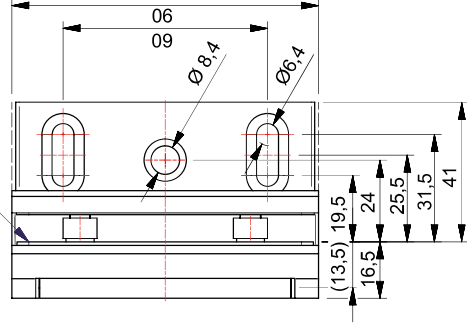

Glasbezugs-
kante
(Außenseite Glas)

Glasbearbeitung für 8 mm

Art-Nr.	Oberfläche	Glasdicke	Artikelbezeichnung	Merkmale	VE/Stück
8128ZN5	glanzverchromt	6/8/10 mm	Duschtürband FARFALLA	90° nach außen hin öffnend, Wandbefestigung mit	1/2
8128ZN1	mattverchromt		Glas-Wand 90°	Langlochverstellung und Abdeckplatte, durchgehende	
8128ZNPVD22	Edelstahltopfik			Dichtung, verdeckte Verschraubung mit Abdeckkappen	
8128ZN35	RAL9005 schwarz matt				
8128ZN36	RAL9005 schwarz glänzend				