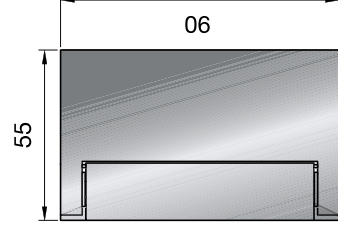

Glasbezugs-
kante
(Außenseite Glas)

Glasbearbeitung für 8 mm

Art-Nr.	Oberfläche	Glasdicke	Artikelbezeichnung	Merkmale	VE/Stück
8128ZN5	glanzverchromt	6/8/10 mm	Duschtürband FARFALLA	90° nach außen hin öffnend, Wandbefestigung mit	1/2
8128ZN1	mattverchromt		Glas-Wand 90°	Langlochverstellung und Abdeckplatte, durchgehende	
8128ZNPVD22	Edelstahltopfik			Dichtung, verdeckte Verschraubung mit Abdeckkappen	
8128ZN35	RAL9005 schwarz matt				
8128ZN36	RAL9005 schwarz glänzend				